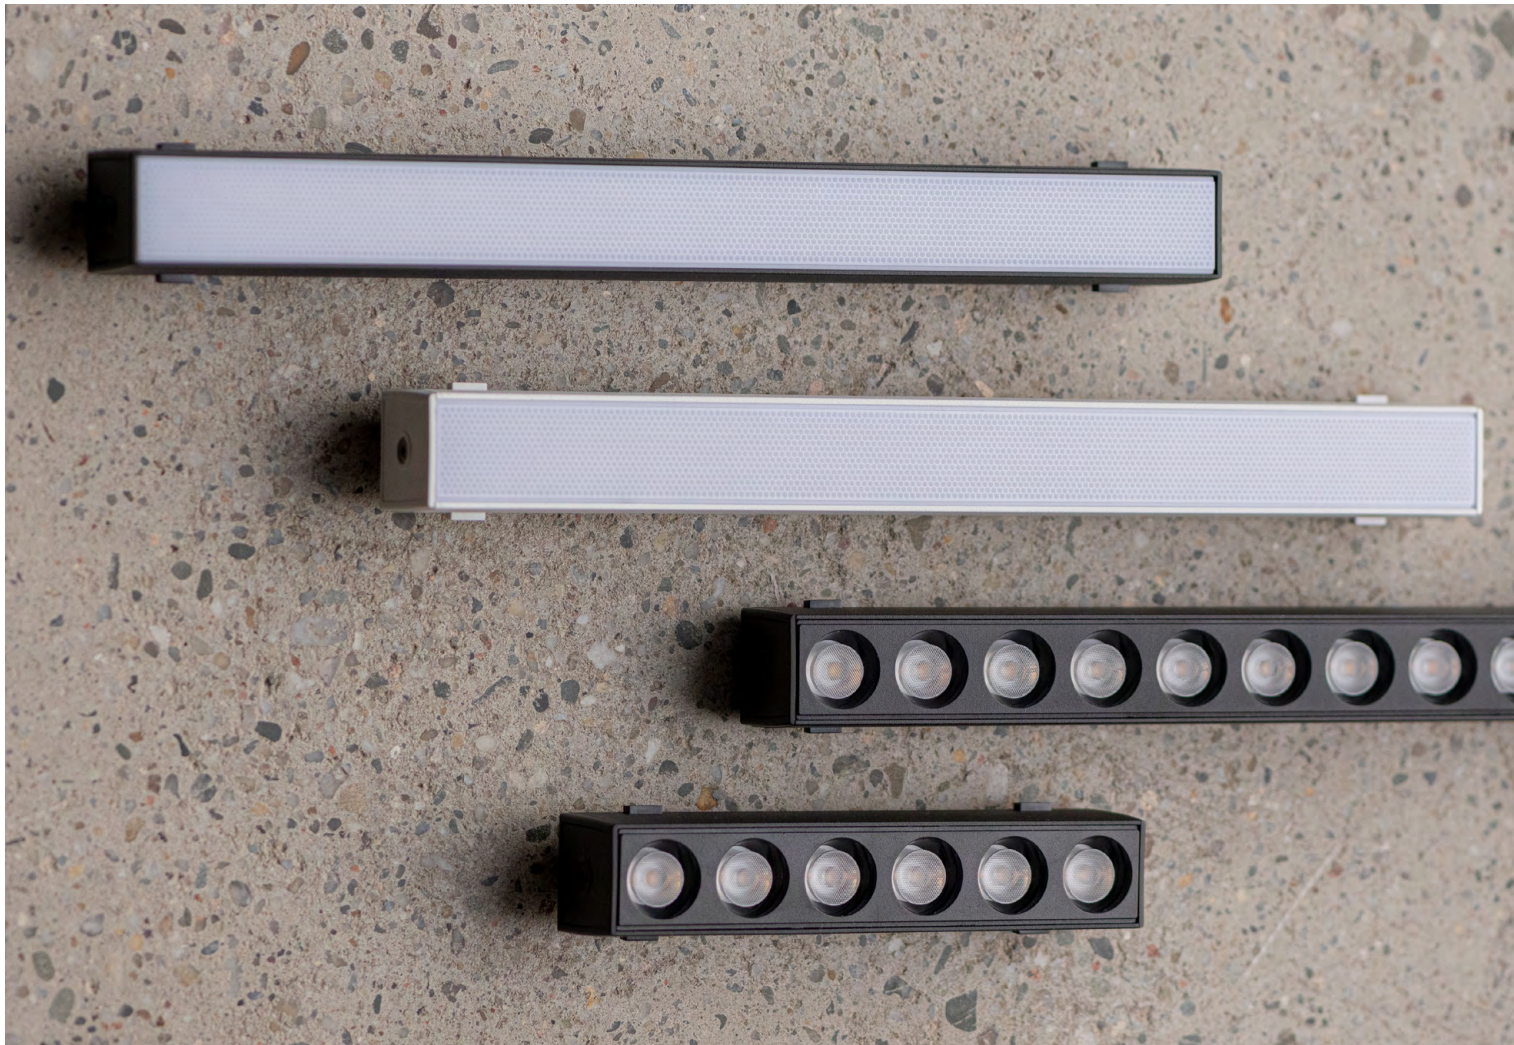

lumi**occo**

Ty kreujesz  
my oświetlamy

ПЕНОТРАСК

**D90 / L24**  
— ПΑΠΟΤΓΒΣΚ

lumi**occo**

# D90 / L24

— ΠΑΡΟΤΓΕΣΚ

PROJEKTOR LED NA SZYNOPRZEWÓD  
MAGNETYCZNY 48V DC

lumi**occo**

KOD	NAZWA	MOC	LUMENY	TEMPERATURA	WSPÓŁCZYNNIK ODDAWANIA BARW	KĄT ŚWIECENIA	KOLOR
38068	NANO-TR 12WNW D90 B	12W	560lm	4000K	RA90+	90	czarny
38069	NANO-TR 12WNW D90 W	12W	580lm	4000K	RA90+	90	biały
38070	NANO-TR 18WNW D90 B	18W	810lm	4000K	RA90+	90	czarny
38071	NANO-TR 18WNW D90 W	18W	840lm	4000K	RA90+	90	biały
38072	NANO-TR 6WNW L24 B	6W	510lm	4000K	RA90+	24	czarny
38073	NANO-TR 6WNW L24 W	6W	510lm	4000K	RA90+	24	biały
38074	NANO-TR 12WNW L24 B	12W	1020lm	4000K	RA90+	24	czarny
38075	NANO-TR 12WNW L24 W	12W	1020lm	4000K	RA90+	24	biały
38076	NANO-TR 18WNW L24 B	18W	1550lm	4000K	RA90+	24	czarny
38077	NANO-TR 18WNW L24 W	18W	1550lm	4000K	RA90+	24	biały

Materiał obudowy: stop aluminium

## Szynoprzewody magnetyczne nanotrack.

Przełomowe systemy, dające niespotykaną swobodę zmieniania położenia i kierunku światła. Od teraz już zawsze dostosujesz oświetlenie do przestrzeni, którą kreujesz.