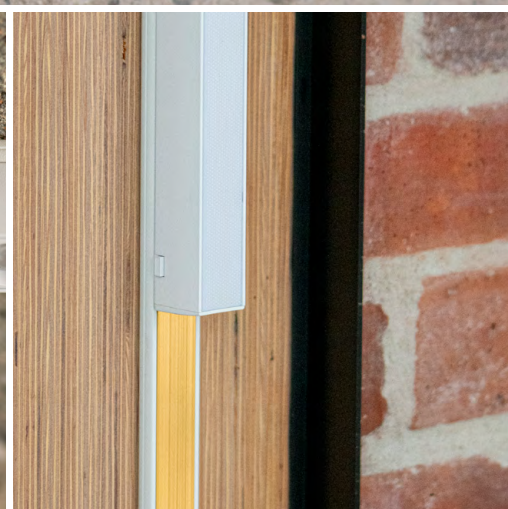

lumi**occo**

Ty kreujesz  
my oświetlamy

ПЕНОТРАСК

**D90 / L24**  
— ПΑΠΟΤΓΒΣΚ

lumi**occo**

Materiał obudowy: stop aluminium

## Szynoprzewody magnetyczne nanotrack.

Przełomowe systemy, dające niespotykaną swobodę zmieniania położenia i kierunku światła. Od teraz już zawsze dostosujesz oświetlenie do przestrzeni, którą kreujesz.