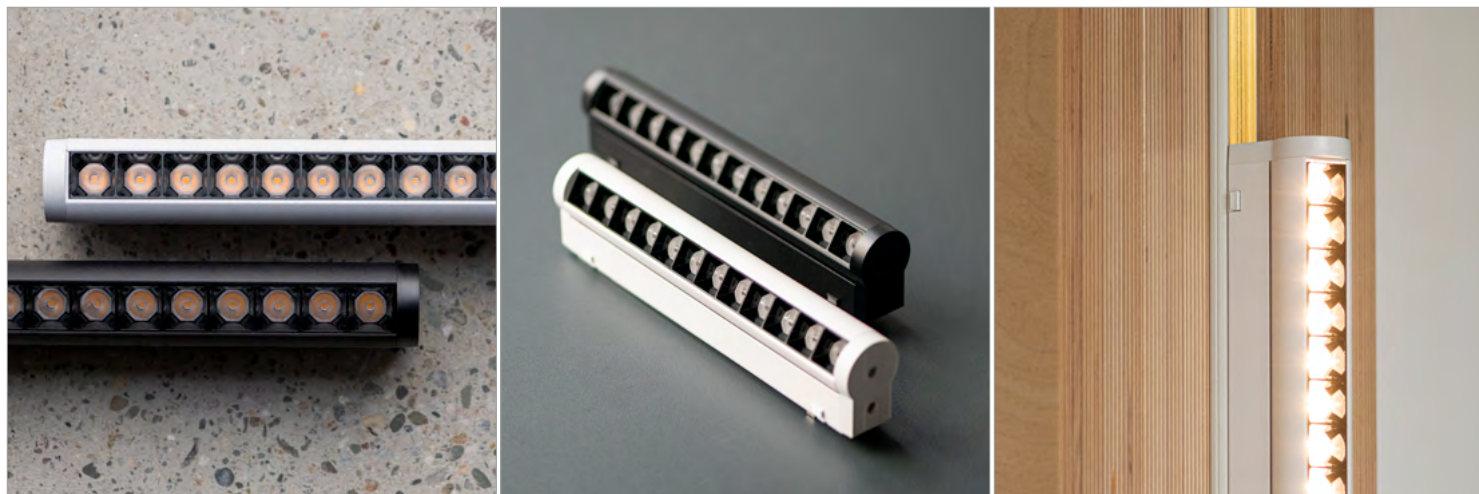

# ADL24

— НАНОТРАК

PROJEKTOR LED NA SZYNOPRZEWÓD  
MAGNETYCZNY 48V DC

lumi**occo**

KOD	NAZWA	MOC	LUMENY	TEMPERATURA BARWOWA	WSPÓŁCZYNNIK ODDAWANIA BARW	KĄT ŚWIECENIA	REGULACJA KĄTA ŚWIECENIA	KOLOR RAL
<b>38078</b>	NANO-TR 6WNW ADL24 B	6W	525lm	4000K	RA90+	24	180	czarny
<b>38079</b>	NANO-TR 6WNW ADL24 W	6W	525lm	4000K	RA90+	24	180	biały
<b>38080</b>	NANO-TR 12WNW ADL24 B	12W	1050lm	4000K	RA90+	24	180	czarny
<b>38081</b>	NANO-TR 12WNW ADL24 W	12W	1050lm	4000K	RA90+	24	180	biały
<b>38834</b>	NANO-TR 12WWW ADL24 B	12W	920lm	3000K	RA90+	24	180	czarny
<b>38835</b>	NANO-TR 12WWW ADL24 W	12W	920lm	3000K	RA90+	24	180	biały

Materiał obudowy: stop aluminium

## Szynoprzewody magnetyczne nanotrack.

Przełomowe systemy, dające niespotykaną swobodę zmieniania położenia i kierunku światła.

Od teraz już zawsze dostosujesz oświetlenie do przestrzeni, którą kreujesz.

## Kompromisy w oświetleniu? Nigdy więcej.

Modułowy system, który możesz rozbudować dostosowując oświetlenie do zmian w projekcie. Zamontuj go na suficie, ścianach i gdziekolwiek chcesz.

NANO-TR 6WNW ADL24