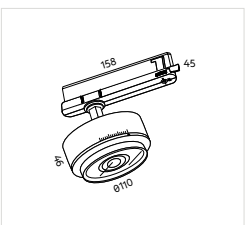

TRI-TR 38W... SP15

TRI-TR 28W... SP15