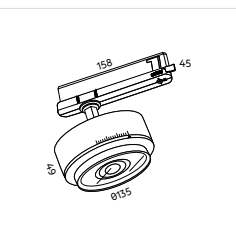

TRI-TR 38W... SP15