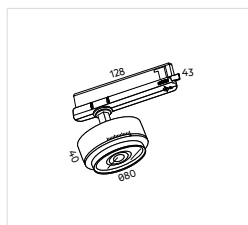

5 lat Gwarancji na warunkach oświadczenia gwarancyjnego, dostępnego na stronie internetowej
Do montażu na szynoprzewodzie TRI-TR

SP15-45

— ТРИТРАК

PROJEKTOR LED NA SZYNOPRZEWÓD
220-240 AC

lumi**occo**

REGULACJA KĄTA ŚWIECENIA: 15°-25°