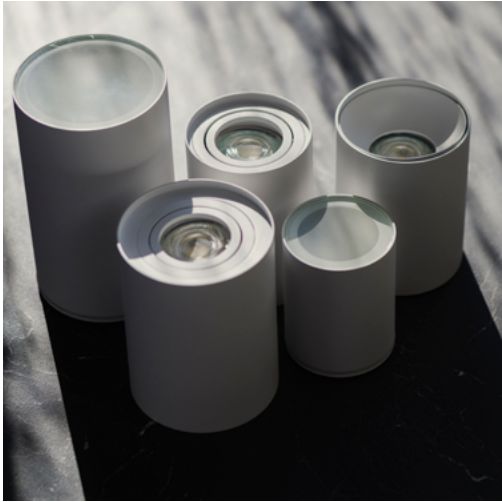

lumi**occo**

Ty kreujesz
my oświetlamy

BaZi·S

BaZi-5
natynkowe

lumi**occo**

KOD	NAZWA	MOC	RODZAJ TRZONKA	IP	STOSOWANIE	REGULACJA KĄTA ŚWIECENIA	OKREŚLONY ZAKRES TEMPERATURY OTOCZENIA	KOLOR
90380	BAZI-S AQ S1 E27 B	20W	E27	65		-	Ta:-20÷35	czarny
90381	BAZI-S AQ S1 E27 W	20W	E27	65		-	Ta:-20÷35	biały
90382	BAZI-S AQ S1 GU10 B	7W	GU10	65		-	Ta:-20÷35	czarny
90383	BAZI-S AQ S1 GU10 BE	7W	GU10	65		-	Ta:-20÷35	beżowy
90384	BAZI-S AQ S1 GU10 W	7W	GU10	65		-	Ta:-20÷35	biały
90385	BAZI-S S1 GU10 B	10W	GU10	20		25°	Ta: 5÷25	czarny
90386	BAZI-S S1 GU10 W	10W	GU10	20		25°	Ta: 5÷25	biały
90387	BAZI-S S1 XS GU10 B	10W	GU10	20		25°	Ta: 5÷25	czarny
90388	BAZI-S S1 XS GU10 W	10W	GU10	20		25°	Ta: 5÷25	biały
90389	BAZI-S S2 GU10 B/B	10W	GU10	20		-	Ta: 5÷25	czarny
90390	BAZI-S S2 GU10 W/W	10W	GU10	20		-	Ta: 5÷25	biały

Materiał obudowy: stop aluminium

Światło, które podkreśla to, co ważne

BAZI-S to kolekcja natynkowych opraw dekoracyjnych, zaprojektowanych jako świadomy akcent w projekcie. Nie dominują przestrzeni, ale ją dopełniają – kierując światło dokładnie tam, gdzie chcesz je pokazać.

Różne formy, jedna idea.

Cylindryczne bryły, różne proporcje i detale pozwalają dopasować oprawę do charakteru wnętrza – od subtelnego punktu świetlnego po wyraźniejszy akcent kompozycyjny.

Wybierz formę, kolor i źródło światła.

BAZI-S daje Ci swobodę pracy z detalem – tak, aby światło było dopełnieniem projektu.

OPRAWA NATYNKOWA NA WYMIENNE ŹRÓDŁO ŚWIATŁA

BAZI-S AQ S1 E27

90380

90381

BAZI-S AQ S1 GU10

90382

90384