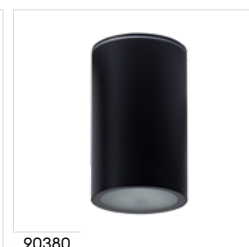

lumi**occo**

Ty kreujesz
my oświetlamy

BaZi·S

BaZi-5
natynkowe

lumi**occo**

KOD	NAZWA	MOC	RODZAJ TRZONKA	IP	STOSOWANIE	REGULACJA KĄTA ŚWIECENIA	OKREŚLONY ZAKRES TEMPERATURY OTOCZENIA	KOLOR
90380	BAZI-S AQ S1 E27 B	20W	E27	65		-	Ta:-20÷35	czarny
90381	BAZI-S AQ S1 E27 W	20W	E27	65		-	Ta:-20÷35	biały
90382	BAZI-S AQ S1 GU10 B	7W	GU10	65		-	Ta:-20÷35	czarny
90383	BAZI-S AQ S1 GU10 BE	7W	GU10	65		-	Ta:-20÷35	beżowy
90384	BAZI-S AQ S1 GU10 W	7W	GU10	65		-	Ta:-20÷35	biały
90385	BAZI-S S1 GU10 B	10W	GU10	20		25°	Ta: 5÷25	czarny
90386	BAZI-S S1 GU10 W	10W	GU10	20		25°	Ta: 5÷25	biały
90387	BAZI-S S1 XS GU10 B	10W	GU10	20		25°	Ta: 5÷25	czarny
90388	BAZI-S S1 XS GU10 W	10W	GU10	20		25°	Ta: 5÷25	biały
90389	BAZI-S S2 GU10 B/B	10W	GU10	20		-	Ta: 5÷25	czarny
90390	BAZI-S S2 GU10 W/W	10W	GU10	20		-	Ta: 5÷25	biały

Materiał obudowy: stop aluminium

Światło, które podkreśla to, co ważne

BAZI-S to kolekcja natynkowych opraw dekoracyjnych, zaprojektowanych jako świadomy akcent w projekcie. Nie dominują przestrzeni, ale ją dopełniają – kierując światło dokładnie tam, gdzie chcesz je pokazać.

Różne formy, jedna idea.

Cylindryczne bryły, różne proporcje i detale pozwalają dopasować oprawę do charakteru wnętrza – od subtelnego punktu świetlnego po wyraźniejszy akcent kompozycyjny.

Wybierz formę, kolor i źródło światła.

BAZI-S daje Ci swobodę pracy z detalem – tak, aby światło było dopełnieniem projektu.

OPRAWA NATYNKOWA NA WYMIENNE ŹRÓDŁO ŚWIATŁA

BAZI-S AQ S1 E27

90380

90381

BAZI-S AQ S1 GU10

90382

90384