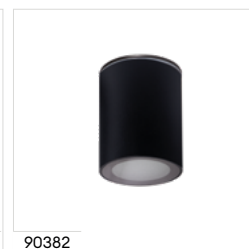

lumi**occo**

Ty kreujesz
my oświetlamy

BaZi·S

BaZi-5
natynkowe

lumi**occo**

KOD	NAZWA	MOC	RODZAJ TRZONKA	IP	STOSOWANIE	REGULACJA KĄTA ŚWIECENIA	OKREŚLONY ZAKRES TEMPERATURY OTOCZENIA	KOLOR
90380	BAZI-S AQ S1 E27 B	20W	E27	65		-	Ta:-20÷35	czarny
90381	BAZI-S AQ S1 E27 W	20W	E27	65		-	Ta:-20÷35	biały
90382	BAZI-S AQ S1 GU10 B	7W	GU10	65		-	Ta:-20÷35	czarny
90383	BAZI-S AQ S1 GU10 BE	7W	GU10	65		-	Ta:-20÷35	beżowy
90384	BAZI-S AQ S1 GU10 W	7W	GU10	65		-	Ta:-20÷35	biały
90385	BAZI-S S1 GU10 B	10W	GU10	20		25°	Ta: 5÷25	czarny
90386	BAZI-S S1 GU10 W	10W	GU10	20		25°	Ta: 5÷25	biały
90387	BAZI-S S1 XS GU10 B	10W	GU10	20		25°	Ta: 5÷25	czarny
90388	BAZI-S S1 XS GU10 W	10W	GU10	20		25°	Ta: 5÷25	biały
90389	BAZI-S S2 GU10 B/B	10W	GU10	20		-	Ta: 5÷25	czarny
90390	BAZI-S S2 GU10 W/W	10W	GU10	20		-	Ta: 5÷25	biały

Materiał obudowy: stop aluminium

Światło, które podkreśla to, co ważne

BAZI-S to kolekcja natynkowych opraw dekoracyjnych, zaprojektowanych jako świadomy akcent w projekcie. Nie dominują przestrzeni, ale ją dopełniają – kierując światło dokładnie tam, gdzie chcesz je pokazać.

BAZI-S daje Ci swobodę pracy z detalem – tak, aby światło było dopełnieniem projektu.

OPRAWA NATYNKOWA NA WYMIENNE ŹRÓDŁO ŚWIATŁA

BAZI-S AQ S1 E27

90380

90381

BAZI-S AQ S1 GU10

90382

90384

90383

BAZI-S S1 GU10

90385

90386

BAZI-S S1 XS GU10

90387

90388

BAZI-S S2 GU10