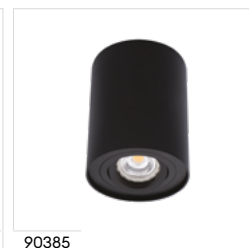

lumi**occo**

Ty kreujesz
my oświetlamy

BaZi·S

BaZi-5
natynkowe

lumi**occo**

KOD	NAZWA	MOC	RODZAJ TRZONKA	IP	STOSOWANIE	REGULACJA KĄTA ŚWIECENIA	OKREŚLONY ZAKRES TEMPERATURY OTOCZENIA	KOLOR
90380	BAZI-S AQ S1 E27 B	20W	E27	65		-	Ta:-20÷35	czarny
90381	BAZI-S AQ S1 E27 W	20W	E27	65		-	Ta:-20÷35	biały
90382	BAZI-S AQ S1 GU10 B	7W	GU10	65		-	Ta:-20÷35	czarny
90383	BAZI-S AQ S1 GU10 BE	7W	GU10	65		-	Ta:-20÷35	beżowy
90384	BAZI-S AQ S1 GU10 W	7W	GU10	65		-	Ta:-20÷35	biały
90385	BAZI-S S1 GU10 B	10W	GU10	20		25°	Ta: 5÷25	czarny
90386	BAZI-S S1 GU10 W	10W	GU10	20		25°	Ta: 5÷25	biały
90387	BAZI-S S1 XS GU10 B	10W	GU10	20		25°	Ta: 5÷25	czarny
90388	BAZI-S S1 XS GU10 W	10W	GU10	20		25°	Ta: 5÷25	biały
90389	BAZI-S S2 GU10 B/B	10W	GU10	20		-	Ta: 5÷25	czarny
90390	BAZI-S S2 GU10 W/W	10W	GU10	20		-	Ta: 5÷25	biały

Materiał obudowy: stop aluminium

Światło, które podkreśla to, co ważne

BAZI-S to kolekcja natynkowych opraw dekoracyjnych, zaprojektowanych jako świadomy akcent w projekcie. Nie dominują przestrzeni, ale ją dopełniają – kierując światło dokładnie tam, gdzie chcesz je pokazać.

BAZI-S daje Ci swobodę pracy z detalem – tak, aby światło było dopełnieniem projektu.

OPRAWA NATYNKOWA NA WYMIENNE ŹRÓDŁO ŚWIATŁA

BAZI-S AQ S1 E27

90380

90381

BAZI-S AQ S1 GU10

90382

90384

90383

BAZI-S S1 GU10

90385

90386

BAZI-S S1 XS GU10

90387

90388

BAZI-S S2 GU10