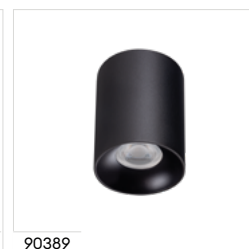

Materiał obudowy: stop aluminium

Światło, które podkreśla to, co ważne

BAZI-S to kolekcja natynkowych opraw dekoracyjnych, zaprojektowanych jako świadomy akcent w projekcie. Nie dominują przestrzeni, ale ją dopełniają – kierując światło dokładnie tam, gdzie chcesz je pokazać.

BAZI-S daje Ci swobodę pracy z detalem – tak, aby światło było dopełnieniem projektu.

OPRAWA NATYNKOWA NA WYMIENNE ŹRÓDŁO ŚWIATŁA

BAZI-S AQ S1 E27

90380

90381

BAZI-S AQ S1 GU10

90382

90384

90383

BAZI-S S1 GU10

90385

90386

BAZI-S S1 XS GU10

90387

90388

BAZI-S S2 GU10