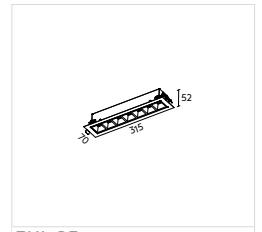

lumi**occo**

You create
we light up

ZENLU

ZNL-R
— ZENLU

lumi**occo**

| NAME | POWER | ILUMINATE | COLOUR TEMPERATURE | COLOUR RAL |
|------------------|-------|-----------|--------------------|------------|
| ZNL-R7 9WWW W | 9W | 1150lm | 3000K | white |
| ZNL-R7 14WWW W | 14W | 1650lm | 3000K | white |
| ZNL-R7 9WNW W | 9W | 1250lm | 4000K | white |
| ZNL-R7 14WNW W | 14W | 1700lm | 4000K | white |
| ZNL-R7 9WWW B | 9W | 1050lm | 3000K | black |
| ZNL-R7 14WWW B | 14W | 1450lm | 3000K | black |
| ZNL-R7 9WNW B | 9W | 1100lm | 4000K | black |
| ZNL-R7 14WNW B | 14W | 1550lm | 4000K | black |
| ZNL-R14 18WWW W | 18W | 2350lm | 3000K | white |
| ZNL-R14 23WWW W | 23W | 2850lm | 3000K | white |
| ZNL-R14 18WNW W | 18W | 2450lm | 4000K | white |
| ZNL-R14 23WNW W | 23W | 3000lm | 4000K | white |
| ZNL-R14 18WWW B | 18W | 2100lm | 3000K | black |
| ZNL-R14 23WWW B | 23W | 2500lm | 3000K | black |
| ZNL-R14 18WNW B | 18W | 2200lm | 4000K | black |
| ZNL-R14 23WNW B | 23W | 2650lm | 4000K | black |
| ZNL-R21 32WWW W | 32W | 4000lm | 3000K | white |
| ZNL-R21 42WWW W | 42W | 4950lm | 3000K | white |
| ZNL-R21 32WNW W | 32W | 4200lm | 4000K | white |
| ZNL-R21 42WNW W | 42W | 5150lm | 4000K | white |
| ZNL-R21 32WWW B | 32W | 3550lm | 3000K | black |
| ZNL-R21 42WWW B | 42W | 4350lm | 3000K | black |
| ZNL-R21 32WNW B | 32W | 3750lm | 4000K | black |
| ZNL-R21 42WNW B | 42W | 4600lm | 4000K | black |
| ZNLD-R14 28WWW W | 28W | 3300lm | 3000K | white |
| ZNLD-R14 28WNW W | 28W | 3450lm | 4000K | white |
| ZNLD-R14 28WWW B | 28W | 2900lm | 3000K | black |
| ZNLD-R14 28WNW B | 28W | 3050lm | 4000K | black |
| ZNLD-R21 42WWW W | 42W | 4950lm | 3000K | white |
| ZNLD-R21 42WNW W | 42W | 5150lm | 4000K | white |
| ZNLD-R21 42WWW B | 42W | 4350lm | 3000K | black |
| ZNLD-R21 42WNW B | 42W | 4600lm | 4000K | black |