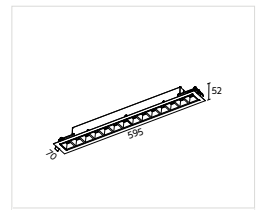

ZNL-R7

ZNL-R14
ZNLD-R14