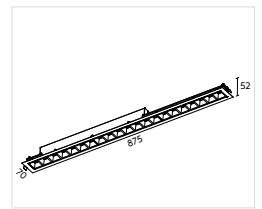

ZNL-R14
ZNLD-R14

ZNL-R21
ZNLD-R21