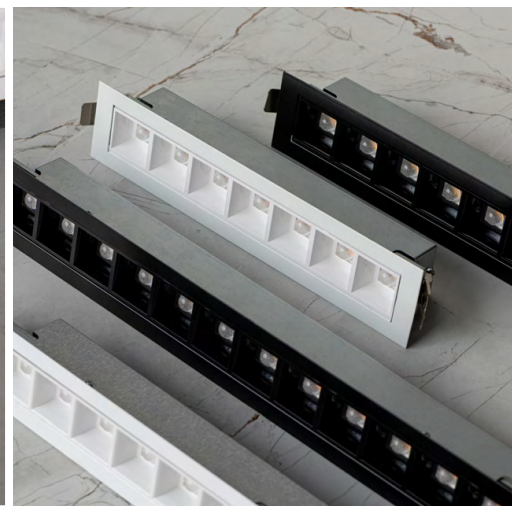

lumi**occo**

Ty kreujesz  
my oświetlamy

**ZENLU**

**ZNL-R**  
— ZENLU

lumi**occo**

NAZWA	MOC	LUMENY	TEMPERATURA BARWOWA	KOLOR RAL
ZNL-R7 9WWW W	9W	1150lm	3000K	biały
ZNL-R7 14WWW W	14W	1650lm	3000K	biały
ZNL-R7 9WNW W	9W	1250lm	4000K	biały
ZNL-R7 14WNW W	14W	1700lm	4000K	biały
ZNL-R7 9WWW B	9W	1050lm	3000K	czarny
ZNL-R7 14WWW B	14W	1450lm	3000K	czarny
ZNL-R7 9WNW B	9W	1100lm	4000K	czarny
ZNL-R7 14WNW B	14W	1550lm	4000K	czarny
ZNL-R14 18WWW W	18W	2350lm	3000K	biały
ZNL-R14 23WWW W	23W	2850lm	3000K	biały
ZNL-R14 18WNW W	18W	2450lm	4000K	biały
ZNL-R14 23WNW W	23W	3000lm	4000K	biały
ZNL-R14 18WWW B	18W	2100lm	3000K	czarny
ZNL-R14 23WWW B	23W	2500lm	3000K	czarny
ZNL-R14 18WNW B	18W	2200lm	4000K	czarny
ZNL-R14 23WNW B	23W	2650lm	4000K	czarny
ZNL-R21 32WWW W	32W	4000lm	3000K	biały
ZNL-R21 42WWW W	42W	4950lm	3000K	biały
ZNL-R21 32WNW W	32W	4200lm	4000K	biały
ZNL-R21 42WNW W	42W	5150lm	4000K	biały
ZNL-R21 32WWW B	32W	3550lm	3000K	czarny
ZNL-R21 42WWW B	42W	4350lm	3000K	czarny
ZNL-R21 32WNW B	32W	3750lm	4000K	czarny
ZNL-R21 42WNW B	42W	4600lm	4000K	czarny
ZNLD-R14 28WWW W	28W	3300lm	3000K	biały
ZNLD-R14 28WNW W	28W	3450lm	4000K	biały
ZNLD-R14 28WWW B	28W	2900lm	3000K	czarny
ZNLD-R14 28WNW B	28W	3050lm	4000K	czarny
ZNLD-R21 42WWW W	42W	4950lm	3000K	biały
ZNLD-R21 42WNW W	42W	5150lm	4000K	biały
ZNLD-R21 42WWW B	42W	4350lm	3000K	czarny
ZNLD-R21 42WNW B	42W	4600lm	4000K	czarny

ZNL-R7

ZNL-R14  
ZNLD-R14

ZNL-R21  
ZNLD-R21

Materiał obudowy: stal, tworzywo sztuczne

### Minimalizm, który dopasowuje się do Ciebie.

ZENLU to kolekcja opraw produkowanych na zamówienie, zaprojektowana z myślą o elastyczności. Biura, hotele, restauracje, lofty czy nowoczesne mieszkania – wszędzie tam, gdzie liczy się harmonia światła i przestrzeni. Swobodnie dobieraj barwę i natężenie światła, kolor opraw, soczewki i dyfuzory.