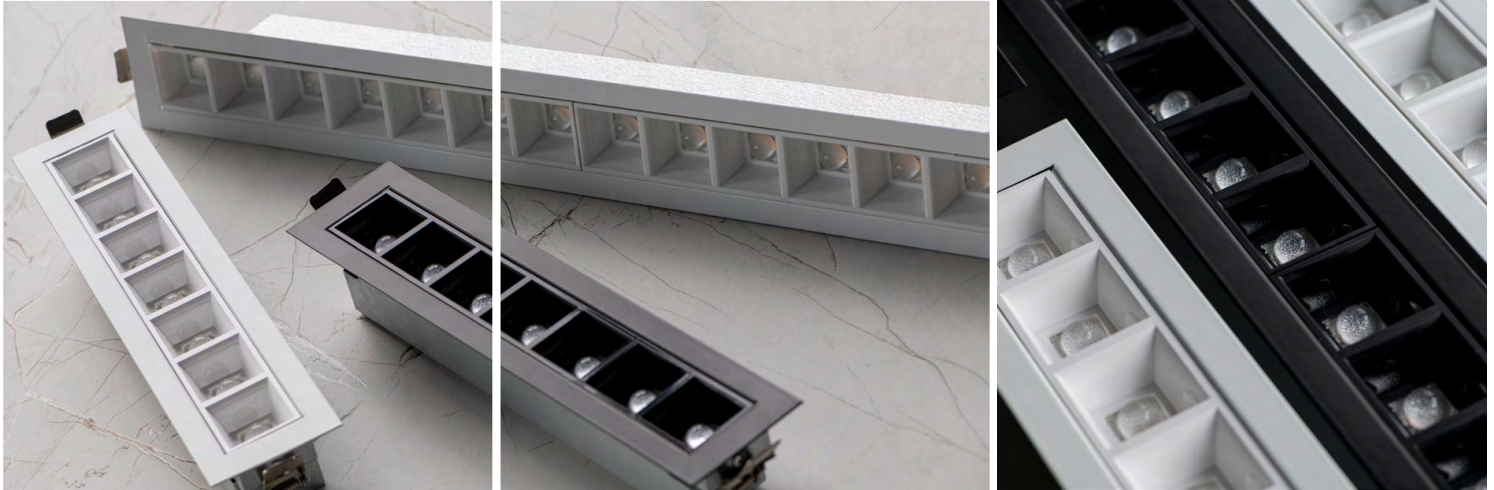

NAZWA	MOC	LUMENY	TEMPERATURA BARWOWA	KOLOR RAL
ZNL-R7 9WWW W	9W	1150lm	3000K	biały
ZNL-R7 14WWW W	14W	1650lm	3000K	biały
ZNL-R7 9WNW W	9W	1250lm	4000K	biały
ZNL-R7 14WNW W	14W	1700lm	4000K	biały
ZNL-R7 9WWW B	9W	1050lm	3000K	czarny
ZNL-R7 14WWW B	14W	1450lm	3000K	czarny
ZNL-R7 9WNW B	9W	1100lm	4000K	czarny
ZNL-R7 14WNW B	14W	1550lm	4000K	czarny
ZNL-R14 18WWW W	18W	2350lm	3000K	biały
ZNL-R14 23WWW W	23W	2850lm	3000K	biały
ZNL-R14 18WNW W	18W	2450lm	4000K	biały
ZNL-R14 23WNW W	23W	3000lm	4000K	biały
ZNL-R14 18WWW B	18W	2100lm	3000K	czarny
ZNL-R14 23WWW B	23W	2500lm	3000K	czarny
ZNL-R14 18WNW B	18W	2200lm	4000K	czarny
ZNL-R14 23WNW B	23W	2650lm	4000K	czarny
ZNL-R21 32WWW W	32W	4000lm	3000K	biały
ZNL-R21 42WWW W	42W	4950lm	3000K	biały
ZNL-R21 32WNW W	32W	4200lm	4000K	biały
ZNL-R21 42WNW W	42W	5150lm	4000K	biały
ZNL-R21 32WWW B	32W	3550lm	3000K	czarny
ZNL-R21 42WWW B	42W	4350lm	3000K	czarny
ZNL-R21 32WNW B	32W	3750lm	4000K	czarny
ZNL-R21 42WNW B	42W	4600lm	4000K	czarny
ZNLD-R14 28WWW W	28W	3300lm	3000K	biały
ZNLD-R14 28WNW W	28W	3450lm	4000K	biały
ZNLD-R14 28WWW B	28W	2900lm	3000K	czarny
ZNLD-R14 28WNW B	28W	3050lm	4000K	czarny
ZNLD-R21 42WWW W	42W	4950lm	3000K	biały
ZNLD-R21 42WNW W	42W	5150lm	4000K	biały
ZNLD-R21 42WWW B	42W	4350lm	3000K	czarny
ZNLD-R21 42WNW B	42W	4600lm	4000K	czarny