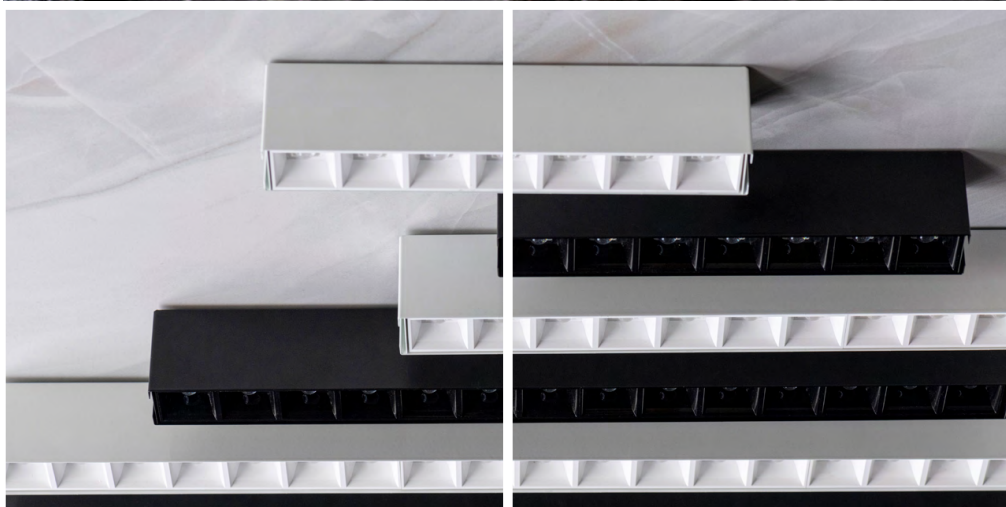

lumi**occo**

Ty kreujesz
my oświetlamy

ZENLU

ZNL-NT
— ZENLU

lumi**occo**

NAZWA	MOC	LUMENY	TEMPERATURA BARWOWA	KOLOR RAL
ZNL-S7 9WWW W	9W	1150lm	3000K	biały
ZNL-S7 14WWW W	14W	1650lm	3000K	biały
ZNL-S7 9WNW W	9W	1250lm	4000K	biały
ZNL-S7 14WNW W	14W	1700lm	4000K	biały
ZNL-S7 9WWW B	9W	1050lm	3000K	czarny
ZNL-S7 14WWW B	14W	1450lm	3000K	czarny
ZNL-S7 9WNW B	9W	1100lm	4000K	czarny
ZNL-S7 14WNW B	14W	1550lm	4000K	czarny
ZNL-S14 18WWW W	18W	2350lm	3000K	biały
ZNL-S14 23WWW W	23W	2850lm	3000K	biały
ZNL-S14 18WNW W	18W	2150lm	4000K	biały
ZNL-S14 23WNW W	23W	2600lm	4000K	biały
ZNL-S14 18WWW B	18W	2100lm	3000K	czarny
ZNL-S14 23WWW B	23W	2500lm	3000K	czarny
ZNL-S14 18WNW B	18W	2200lm	4000K	czarny
ZNL-S14 23WNW B	23W	2650lm	4000K	czarny
ZNL-S21 32WWW W	32W	4000lm	3000K	biały
ZNL-S21 42WWW W	42W	4950lm	3000K	biały
ZNL-S21 32WNW W	32W	4200lm	4000K	biały
ZNL-S21 42WNW W	42W	5150lm	4000K	biały
ZNL-S21 32WWW B	32W	3550lm	3000K	czarny
ZNL-S21 42WWW B	42W	4350lm	3000K	czarny
ZNL-S21 32WNW B	32W	3750lm	4000K	czarny
ZNL-S21 42WNW B	42W	4600lm	4000K	czarny
ZNLD-S14 28WWW W	28W	3300lm	3000K	biały
ZNLD-S14 28WNW W	28W	3450lm	4000K	biały
ZNLD-S14 28WWN B	28W	3350lm	3000K	czarny
ZNLD-S14 28WNW B	28W	3050lm	4000K	czarny
ZNLD-S21 42WWW W	42W	4950lm	3000K	biały
ZNLD-S21 42WNW W	42W	4500lm	4000K	biały
ZNLD-S21 42WWW B	42W	5050lm	3000K	czarny
ZNLD-S21 42WNW B	42W	4600lm	4000K	czarny

Materiał obudowy: stal, tworzywo sztuczne

Minimalizm, który dopasowuje się do Ciebie.

ZENLU to kolekcja opraw produkowanych na zamówienie, zaprojektowana z myślą o elastyczności. Biura, hotele, restauracje, lofty czy nowoczesne mieszkania – wszędzie tam, gdzie liczy się harmonia światła i przestrzeni. Swobodnie dobieraj barwę i natężenie światła, kolor opraw, soczewki i dyfuzory.

Montaż? Jak chcesz – natynkowy, na szynach lub zwieszany.

ZENLU to niski UGR, wysoka skuteczność i 5 lat gwarancji.

Design i funkcjonalność, bez kompromisów.