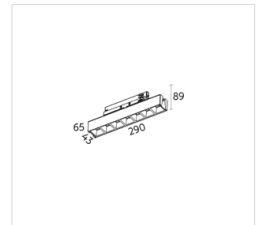

lumi**occo**

You create
we light up

ZENLU

ZNL-TR
— ZENLU

lumi**occo**

NAME	POWER	ILUMINATE	COLOUR TEMPERATURE	COLOUR RAL
ZNL-TR7 14WWW W	14W	1650lm	3000K	white
ZNL-TR7 14WNW W	14W	1700lm	4000K	white
ZNL-TR7 14WWW B	14W	1450lm	3000K	black
ZNL-TR7 14WNW B	14W	1550lm	4000K	black
ZNL-TR14 23WWW W	23W	2850lm	3000K	white
ZNL-TR14 28WWW W	28W	3300lm	3000K	white
ZNL-TR14 23WNW W	23W	2900lm	4000K	white
ZNL-TR14 28WNW W	28W	3350lm	4000K	white
ZNL-TR14 23WWW B	23W	2500lm	3000K	black
ZNL-TR14 28WWW B	28W	2900lm	3000K	black
ZNL-TR14 23WNW B	23W	2650lm	4000K	black
ZNL-TR14 28WNW B	28W	3050lm	4000K	black
ZNL-TR21 23WWW W	23W	3000lm	3000K	white
ZNL-TR21 32WWW W	32W	4000lm	3000K	white
ZNL-TR21 42WWW W	42W	4950lm	3000K	white
ZNL-TR21 23WNW W	23W	3150lm	4000K	white
ZNL-TR21 32WNW W	32W	4200lm	4000K	white
ZNL-TR21 42WNW W	42W	5150lm	4000K	white
ZNL-TR21 23WWW B	23W	2650lm	3000K	black
ZNL-TR21 32WWW B	32W	3550lm	3000K	black
ZNL-TR21 42WWW B	42W	4350lm	3000K	black
ZNL-TR21 23WNW B	23W	2800lm	4000K	black
ZNL-TR21 32WNW B	32W	3750lm	4000K	black
ZNL-TR21 42WNW B	42W	4600lm	4000K	black