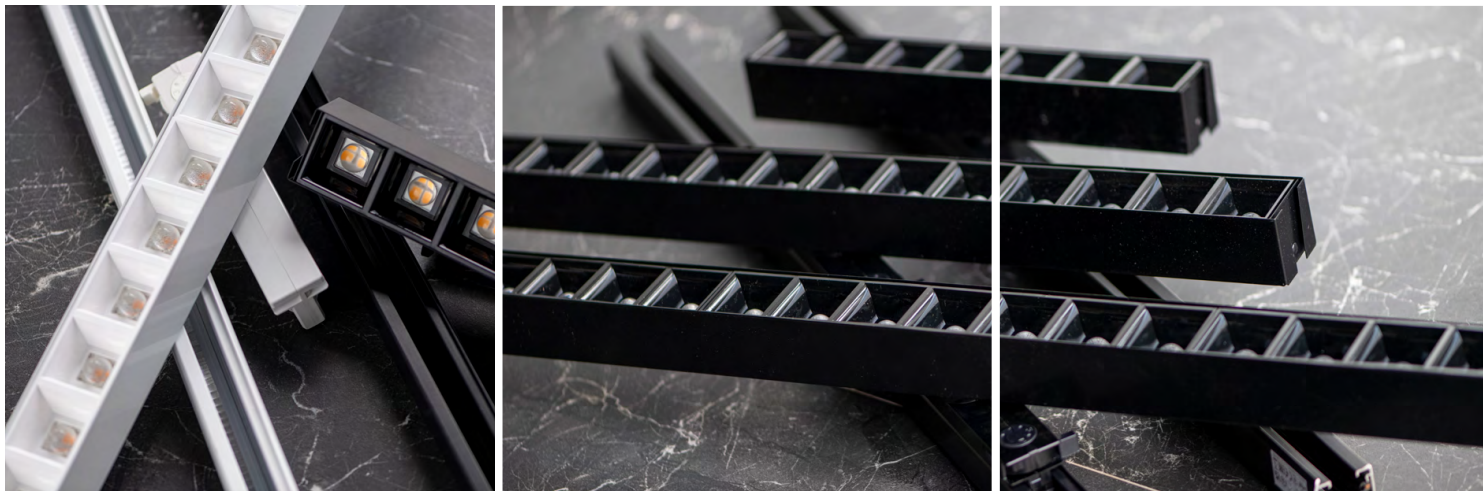

ZNL-TR7

ZNL-TR14

ZNL-TR21

ZNL - nie ma możliwości montażu opraw w obwodach z urządzeniami elektronicznymi typu ściemniacz

Materiał obudowy: stal, tworzywo sztuczne

### Minimalizm, który dopasowuje się do Ciebie.

ZENLU to kolekcja opraw produkowanych na zamówienie, zaprojektowana z myślą o elastyczności. Biura, hotele, restauracje, lofty czy nowoczesne mieszkania – wszędzie tam, gdzie liczy się harmonia światła i przestrzeni. Swobodnie dobieraj barwę i natężenie światła, kolor opraw, soczewki i dyfuzory.

**Montaż? Jak chcesz** – natynkowy, na szynach lub zwieszany.

ZENLU to niski UGR, wysoka skuteczność i 5 lat gwarancji.

Design i funkcjonalność, bez kompromisów.

ZNL-TR7 14W...W

ZNL-TR7 14W...B

ZNL-TR14 23W...W  
ZNL-TR14 28W...W