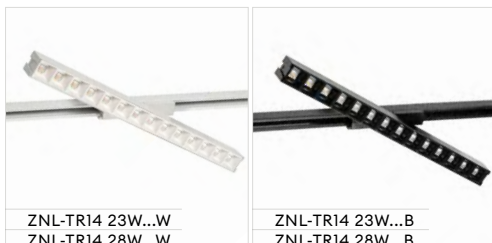

ZNL-TR7

ZNL-TR14

ZNL-TR21

ZNL - nie ma możliwości montażu opraw w obwodach z urządzeniami elektronicznymi typu ściemniacz

Materiał obudowy: stal, tworzywo sztuczne

**Montaż? Jak chcesz** – natynkowy, na szynach lub zwieszany.

ZENLU to niski UGR, wysoka skuteczność i 5 lat gwarancji.

Design i funkcjonalność, bez kompromisów.

ZNL-TR7 14W...W

ZNL-TR7 14W...B

ZNL-TR14 23W...W  
ZNL-TR14 28W...W

ZNL-TR14 23W...B  
ZNL-TR14 28W...B

ZNL-TR21 23W...W  
ZNL-TR14 32W...W  
ZNL-TR14 42W...W

ZNL-TR21 23W...B  
ZNL-TR14 32W...B  
ZNL-TR14 42W...B