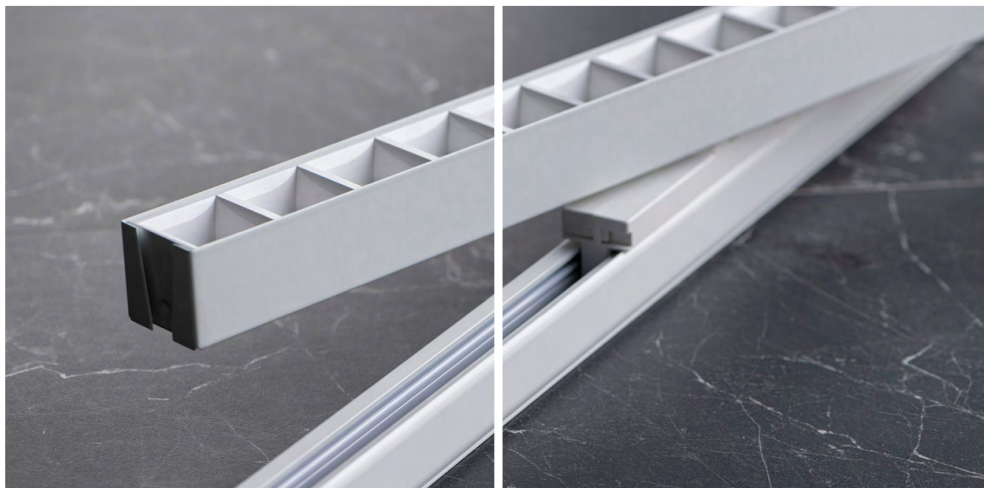

NAZWA	MOC	LUMENY	TEMPERATURA BARWOWA	KOLOR RAL
ZNL-TR7 14WWW W	14W	1650lm	3000K	biały
ZNL-TR7 14WNW W	14W	1700lm	4000K	biały
ZNL-TR7 14WWW B	14W	1450lm	3000K	czarny
ZNL-TR7 14WNW B	14W	1550lm	4000K	czarny
ZNL-TR14 23WWW W	23W	2850lm	3000K	biały
ZNL-TR14 28WWW W	28W	3300lm	3000K	biały
ZNL-TR14 23WNW W	23W	2900lm	4000K	biały
ZNL-TR14 28WNW W	28W	3350lm	4000K	biały
ZNL-TR14 23WWW B	23W	2500lm	3000K	czarny
ZNL-TR14 28WWW B	28W	2900lm	3000K	czarny
ZNL-TR14 23WNW B	23W	2650lm	4000K	czarny
ZNL-TR14 28WNW B	28W	3050lm	4000K	czarny
ZNL-TR21 23WWW W	23W	3000lm	3000K	biały
ZNL-TR21 32WWW W	32W	4000lm	3000K	biały
ZNL-TR21 42WWW W	42W	4950lm	3000K	biały
ZNL-TR21 23WNW W	23W	3150lm	4000K	biały
ZNL-TR21 32WNW W	32W	4200lm	4000K	biały
ZNL-TR21 42WNW W	42W	5150lm	4000K	biały
ZNL-TR21 23WWW B	23W	2650lm	3000K	czarny
ZNL-TR21 32WWW B	32W	3550lm	3000K	czarny
ZNL-TR21 42WWW B	42W	4350lm	3000K	czarny
ZNL-TR21 23WNW B	23W	2800lm	4000K	czarny
ZNL-TR21 32WNW B	32W	3750lm	4000K	czarny
ZNL-TR21 42WNW B	42W	4600lm	4000K	czarny