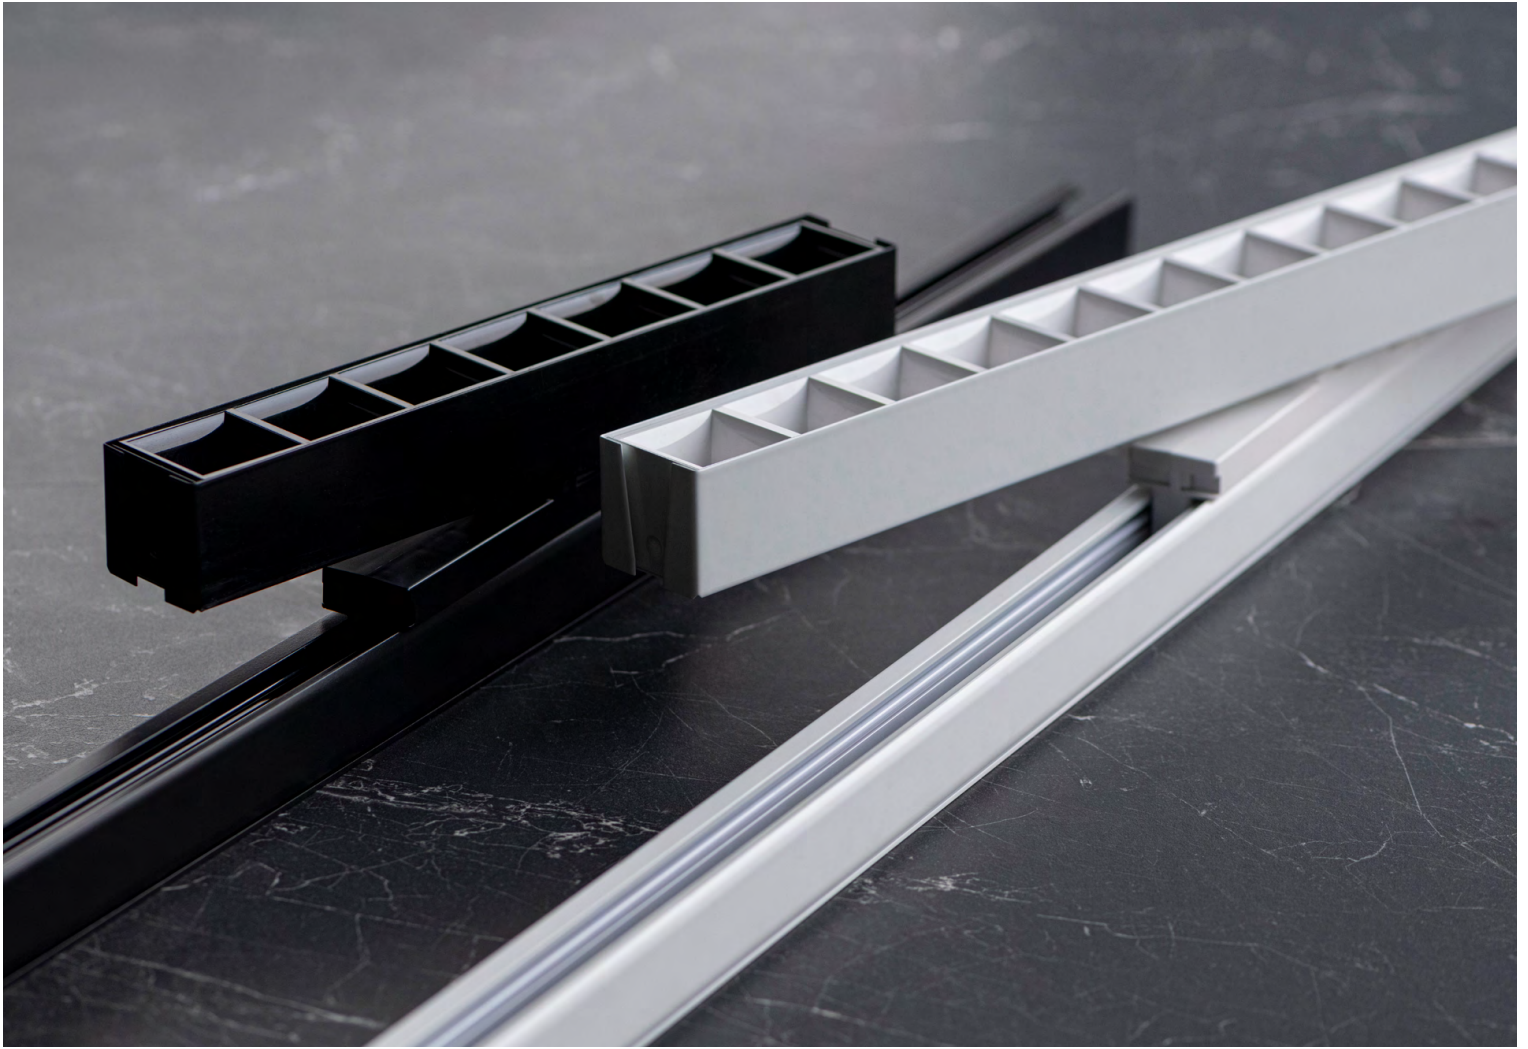

ZNL-TR
— ZENLU

lumi**occo**